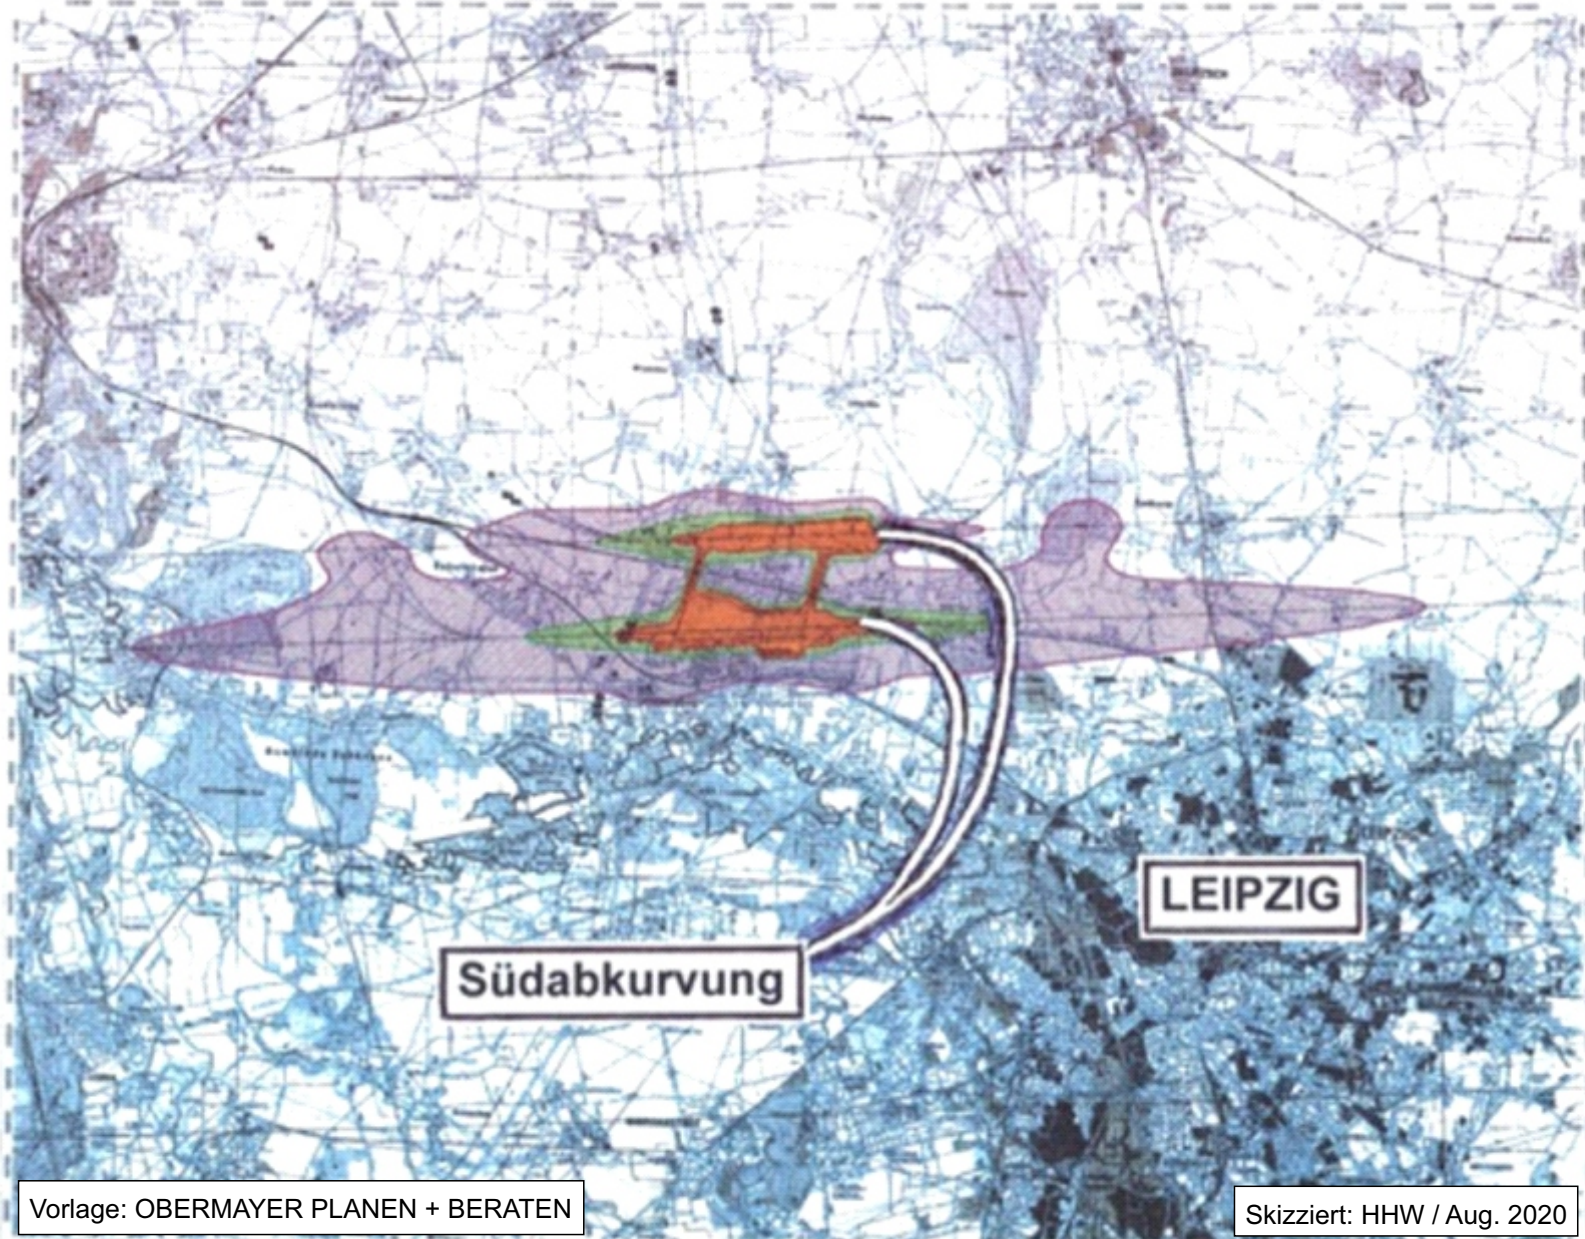

Ermittlung und Darstellung
der Lärmschutzbereiche
am Flughafen Leipzig-Halle

Prognosehorizont 2020

Karte 1/3
Übersichtskarte Lärmschutzbereiche

Benennungsschlüssel

- Lärmschutzbereich
- Lärmschutzbereich (in Planung)
- Lärmschutzbereich (in Planung)
- Lärmschutzbereich (in Planung)
- Lärmschutzbereich (in Planung)

Farblegende

- Lärmschutzbereich (in Planung)
- Lärmschutzbereich (in Planung)
- Lärmschutzbereich (in Planung)

Maßstab 1:50000

LEIPZIG

Südabkurvung

Vorlage: OBERMAYER PLANEN + BERATEN

Skizziert: HHW / Aug. 2020